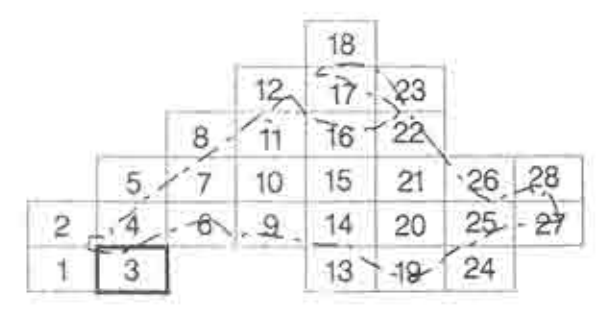

SIGNES CONVENCIONALS

- SU SÒL URBÀ
- SAU SÒL APT PER URBANITZAR
- SNU SÒL NO URBANITZABLE
- LÍMIT DE TERME MUNICIPAL
- LÍMIT DE SÒL URBÀ
- PERÍMETRE DE SÒL APT PER URBANITZAR
- DOMINI PÚBLIC MARÍTIM TERRESTRE
- SERVIDUT DE PROTECCIÓ DEL DOMINI PÚBLIC MARÍTIM TERRESTRE
- ESPAIS D'INTERÈS NATURAL - DELTA DE L'EBRE
- LÍMIT DE PARC NATURAL
- SERVIDUT DE PROTECCIÓ DE LA VIABILITAT

NORMES SUBSIDIÀRIES DE PLANEJAMENT DE DELTEBRE

AJUNTAMENT DE DELTEBRE
DOCUMENT / PROJECTE EN SESSIÓ
CELEBRADA P.M. PA
DE DATA 30 MARÇ 1995
EL SECRETARI

[Signature]
SECRETARIA

CLASSIFICACIÓ DEL SOL

APROVAT DEFINITIVAMENT PER LA COMISSIÓ D'URBANISME DE TARRAGONA EN SESSIÓ 24.01.95
TENINT EN COMPTE LES PRESCRIPCIONS ESMENTADES A L'ACORD, QUE HAN ESTAT INCORPORADES D'OFICI.
EL SECRETARI